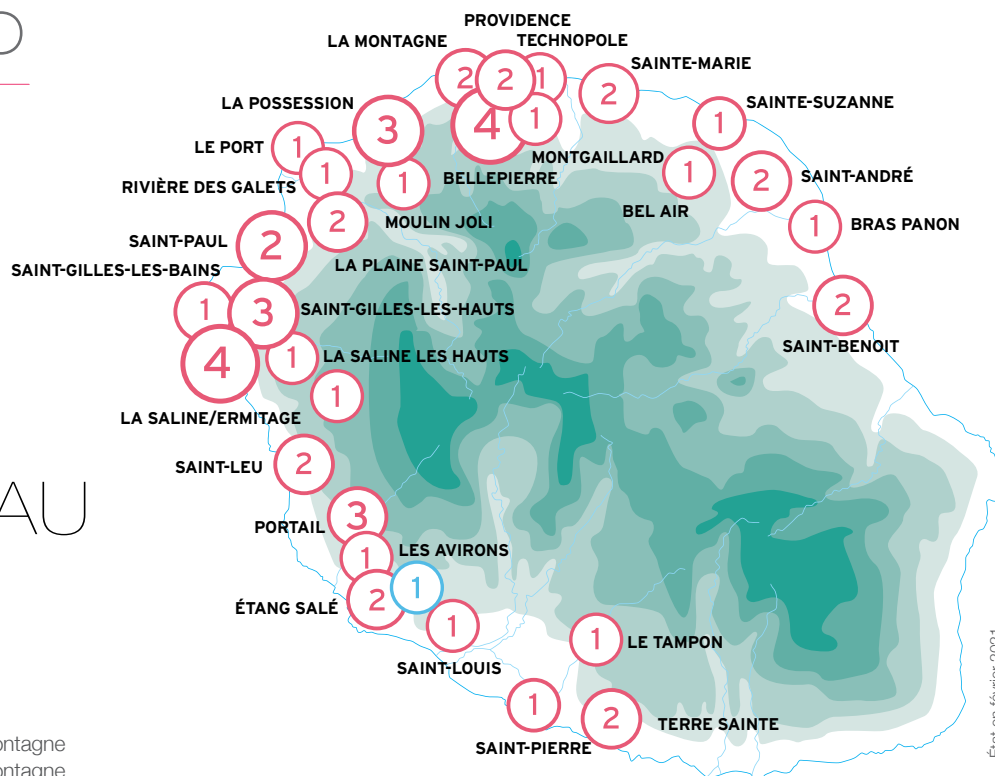

Sophie VILLENEUVE  
0693 91 47 07

**Vous allez bientôt être parent? Vous avez besoin d'une place en Crèche?**

**Des places en Crèche vous sont réservées pour  
la rentrée 2021 dans le réseau Crèche and Go**

## LE RÉSEAU

52 crèches ouvertes

1 crèches en projet

État en février 2021

### SAINT-DENIS

Poterne 1 • 1, chemin Bailly, La Montagne  
 Poterne 2 • 3, chemin Bailly, La Montagne  
 Leroy 1 • 3, impasse Adolphe Leroy  
 Leroy 2 • 7, impasse Adolphe Leroy  
 Pinarello • rue du Stade, Montgaillard  
 Bellepierre 1 • 53, rue des Topazes  
 Bellepierre 2 • 53, rue des Topazes  
 Lauriers 1 • 31, rue des Lauriers  
 Lauriers 2 • 31, rue des Lauriers  
 Multi-Accueil Sequoia • 6, rue Boyer de la Giroday, Ste Clotilde

### LE PORT

Parc 2000 • 3, rue Théodore Drouhet, ZAC 2000